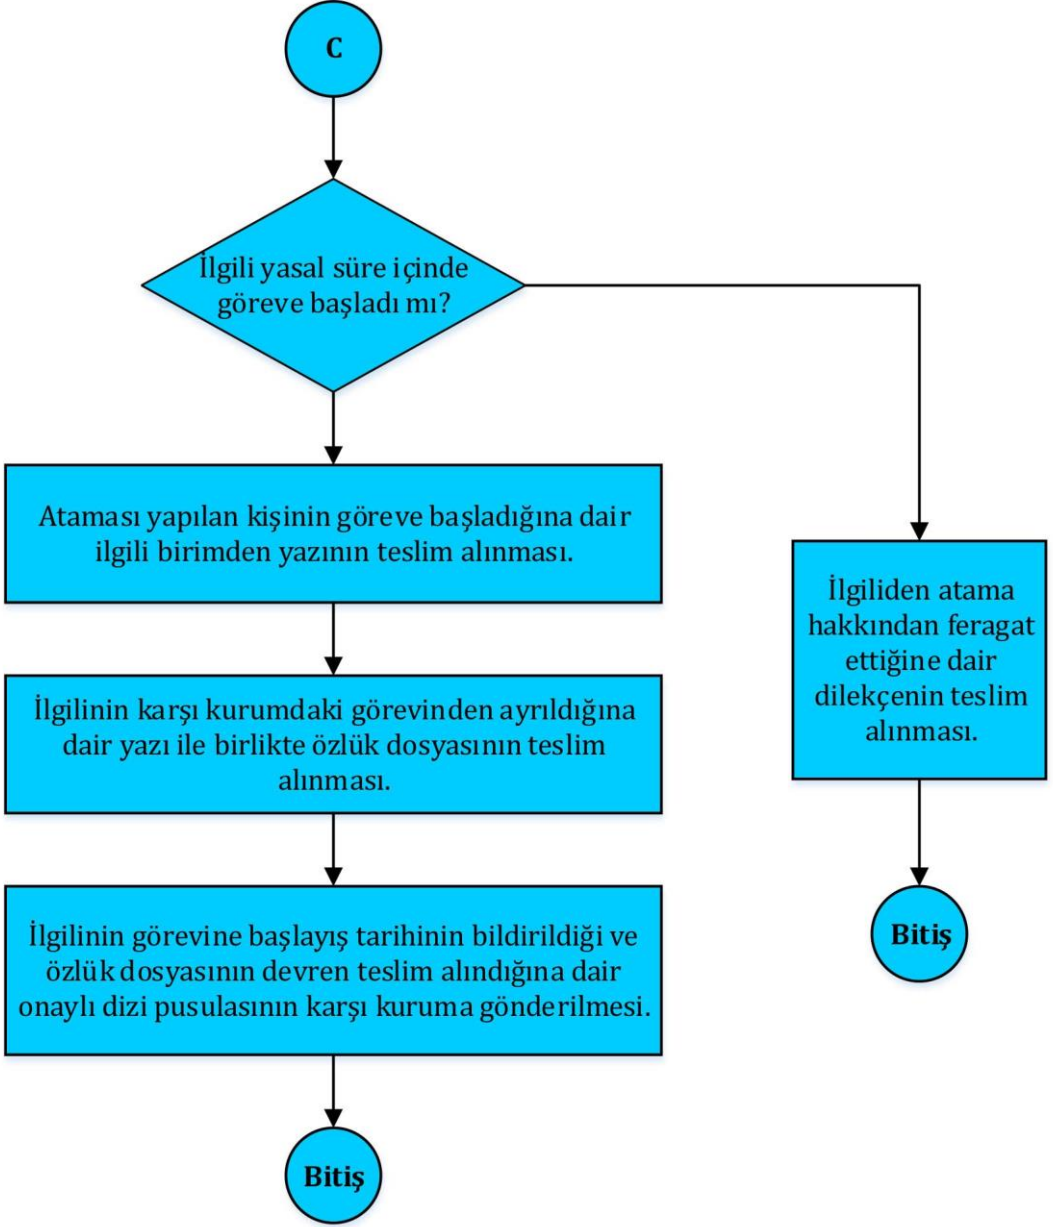

DOÇENT ATAMA İŞ AKIŞI

Hazırlayan
Birim Kalite Komisyonu

Kontrol Eden
Birim Yöneticisi

Onaylayan
Kalite Koordinatörlüğü