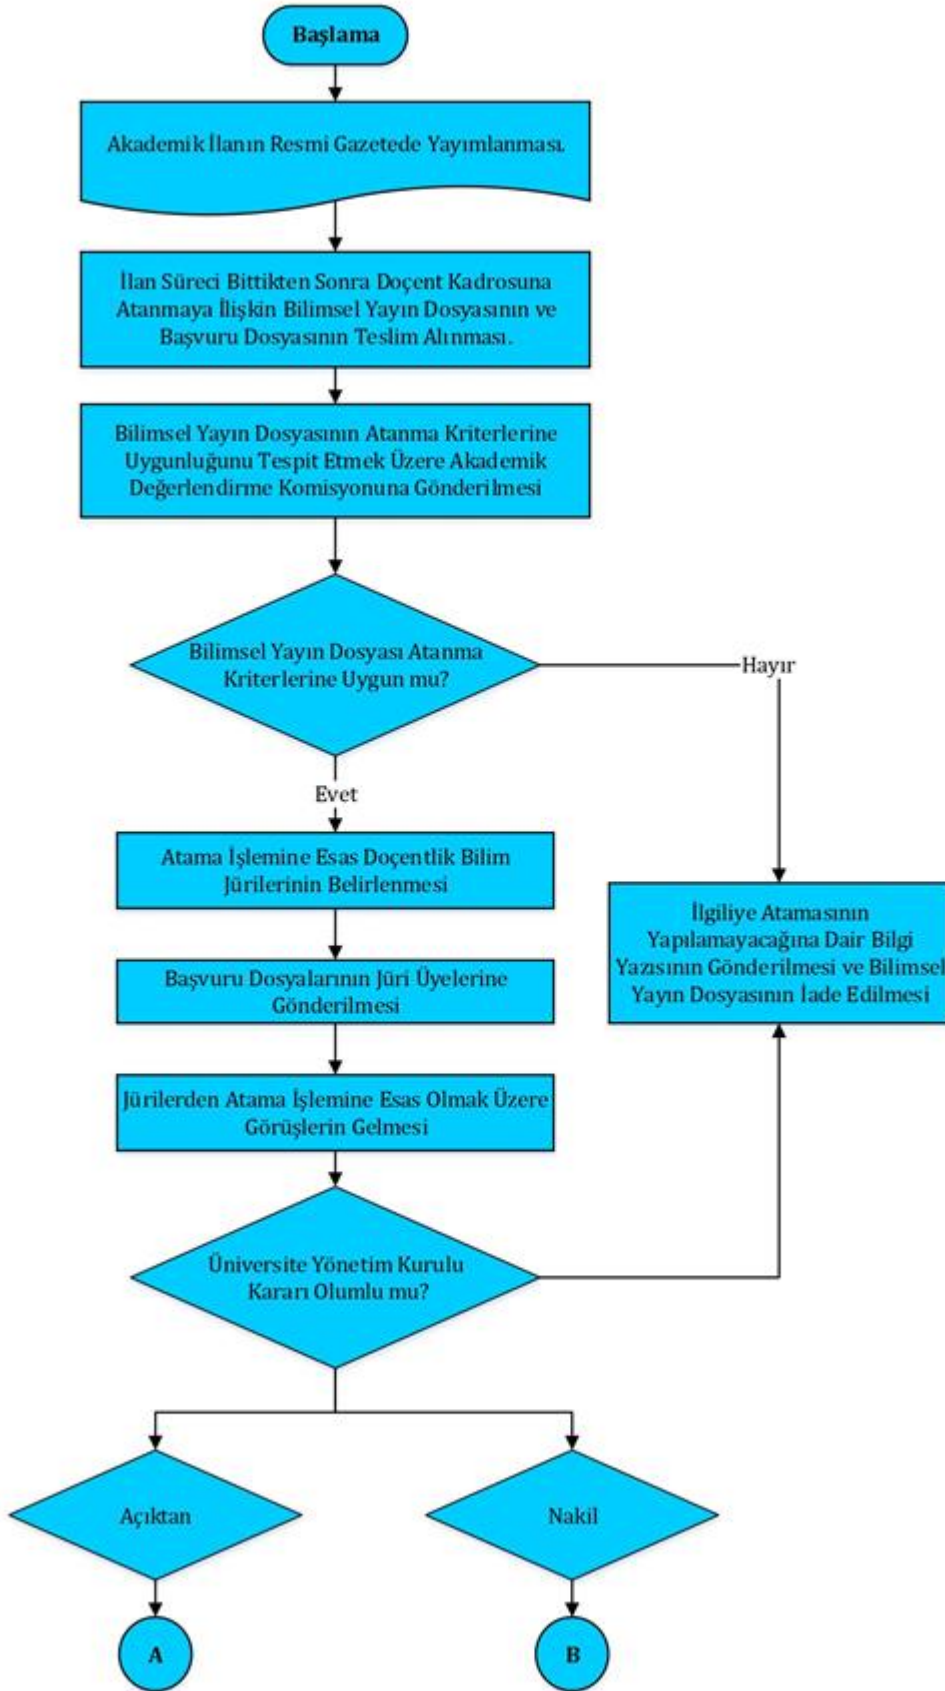

DOÇENT ATAMA İŞ AKIŞI

Birimi Fen-Edebiyat Fakültesi

Toplam Süre

Hazırlayan
Birim Kalite Komisyonu

Kontrol Eden
Birim Yöneticisi

Onaylayan
Kalite Koordinatörlüğü

DOÇENT ATAMA İŞ AKIŞI

Hazırlayan
Birim Kalite Komisyonu

Kontrol Eden
Birim Yöneticisi

Onaylayan
Kalite Koordinatörlüğü

DOÇENT ATAMA İŞ AKIŞI

Hazırlayan
Birim Kalite Komisyonu

Kontrol Eden
Birim Yöneticisi

Onaylayan
Kalite Koordinatörlüğü