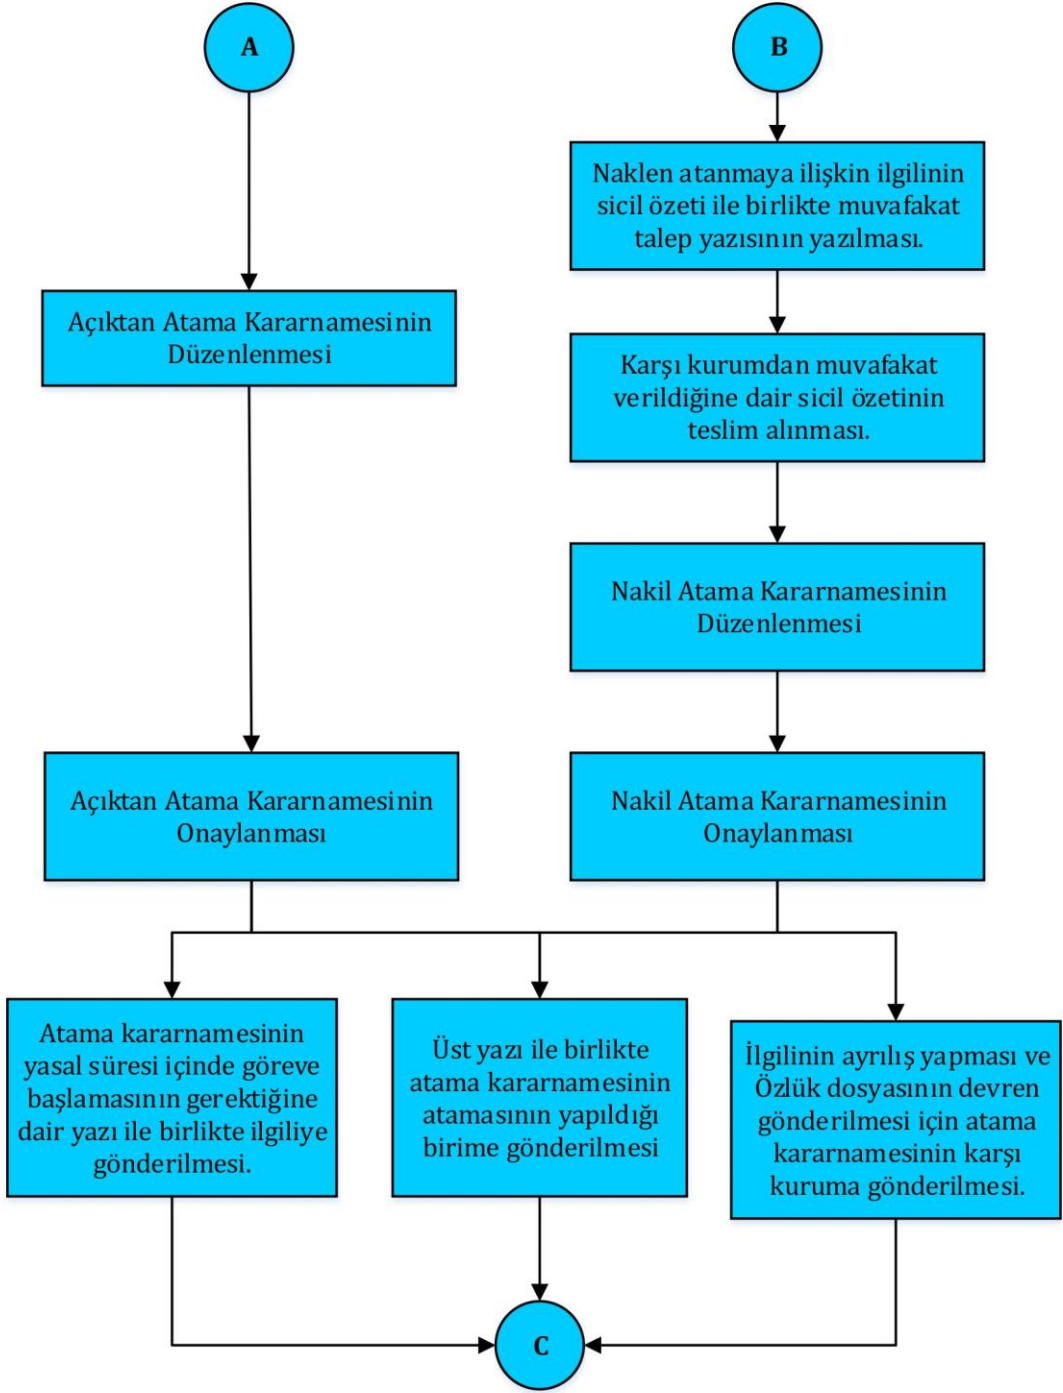

DOÇENT ATAMA İŞ AKIŞI

Birimi Fen-Edebiyat Fakültesi

Toplam Süre

Hazırlayan
Birim Kalite Komisyonu

Kontrol Eden
Birim Yöneticisi

Onaylayan
Kalite Koordinatörlüğü

DOÇENT ATAMA İŞ AKIŞI

Hazırlayan
Birim Kalite Komisyonu

Kontrol Eden
Birim Yöneticisi

Onaylayan
Kalite Koordinatörlüğü

DOÇENT ATAMA İŞ AKIŞI

Hazırlayan
Birim Kalite Komisyonu

Kontrol Eden
Birim Yöneticisi

Onaylayan
Kalite Koordinatörlüğü